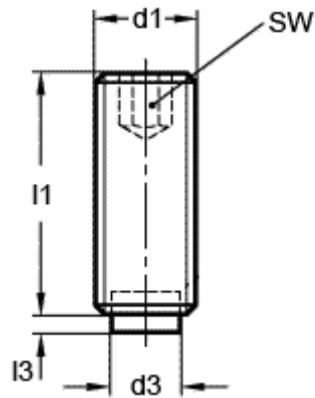

Varenummer: 20931615  
Beskrivelse: E+G Gevinstift  
GN 913.3-M6-10-KU

## Mål

---

d1 = M6  
d3 = 4  
l1 = 10.0  
l3 = 1.3  
SW = 3.0